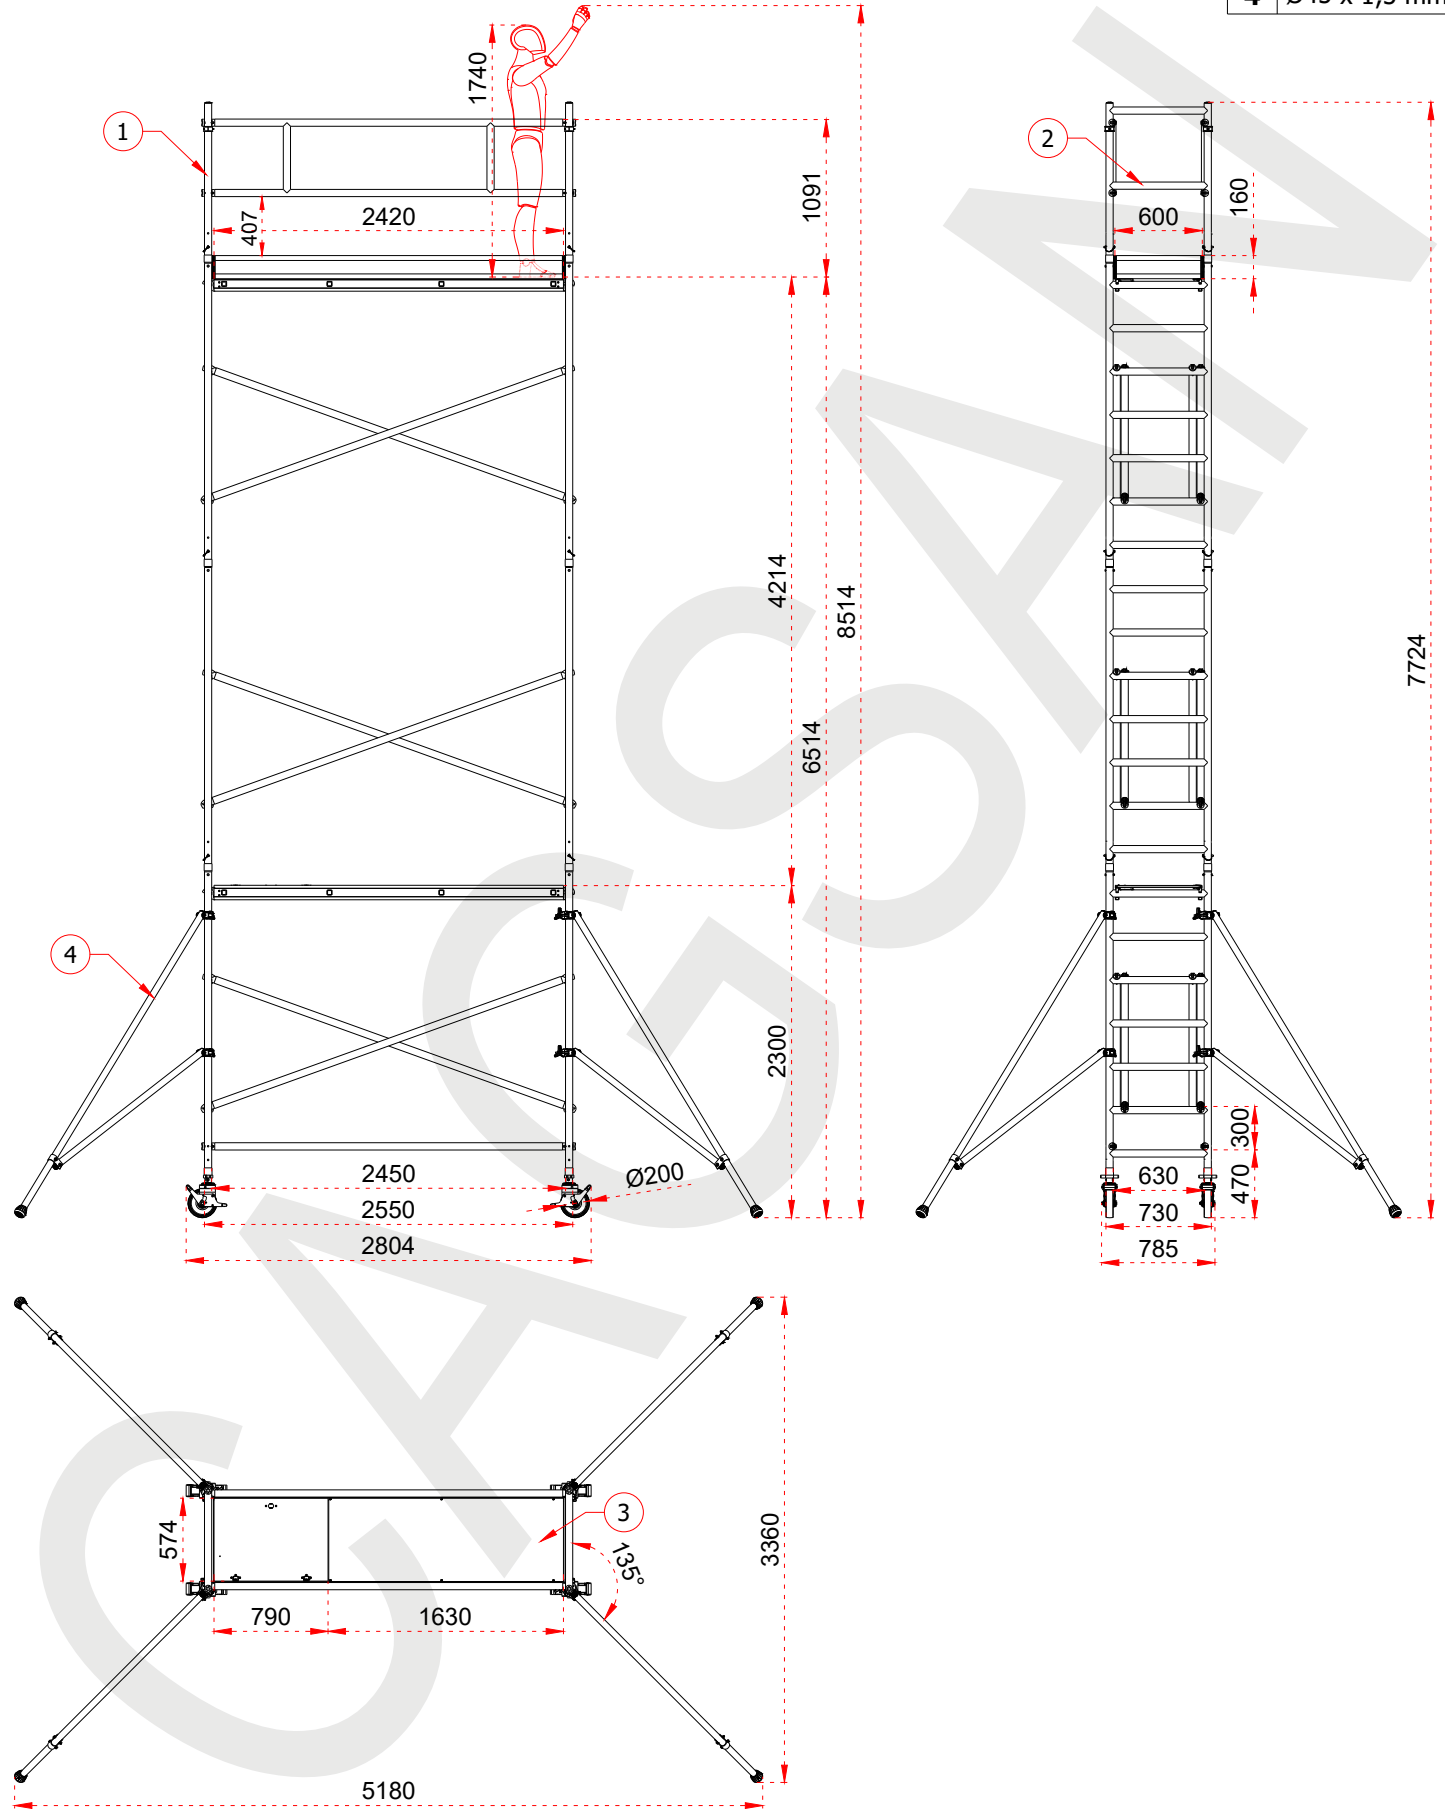

1	Ø50 x 1,7 mm
2	Ø50 x 1,8 mm
3	Plywood 12 mm
4	Ø45 x 1,5 mm

Class 3

CAGSAN

ÜRÜN ADI
PRODUCT NAME

Alüminyum İskele
Aluminum Scaffolding Systems

ÜRÜN NO
PRODUCT NO

S8