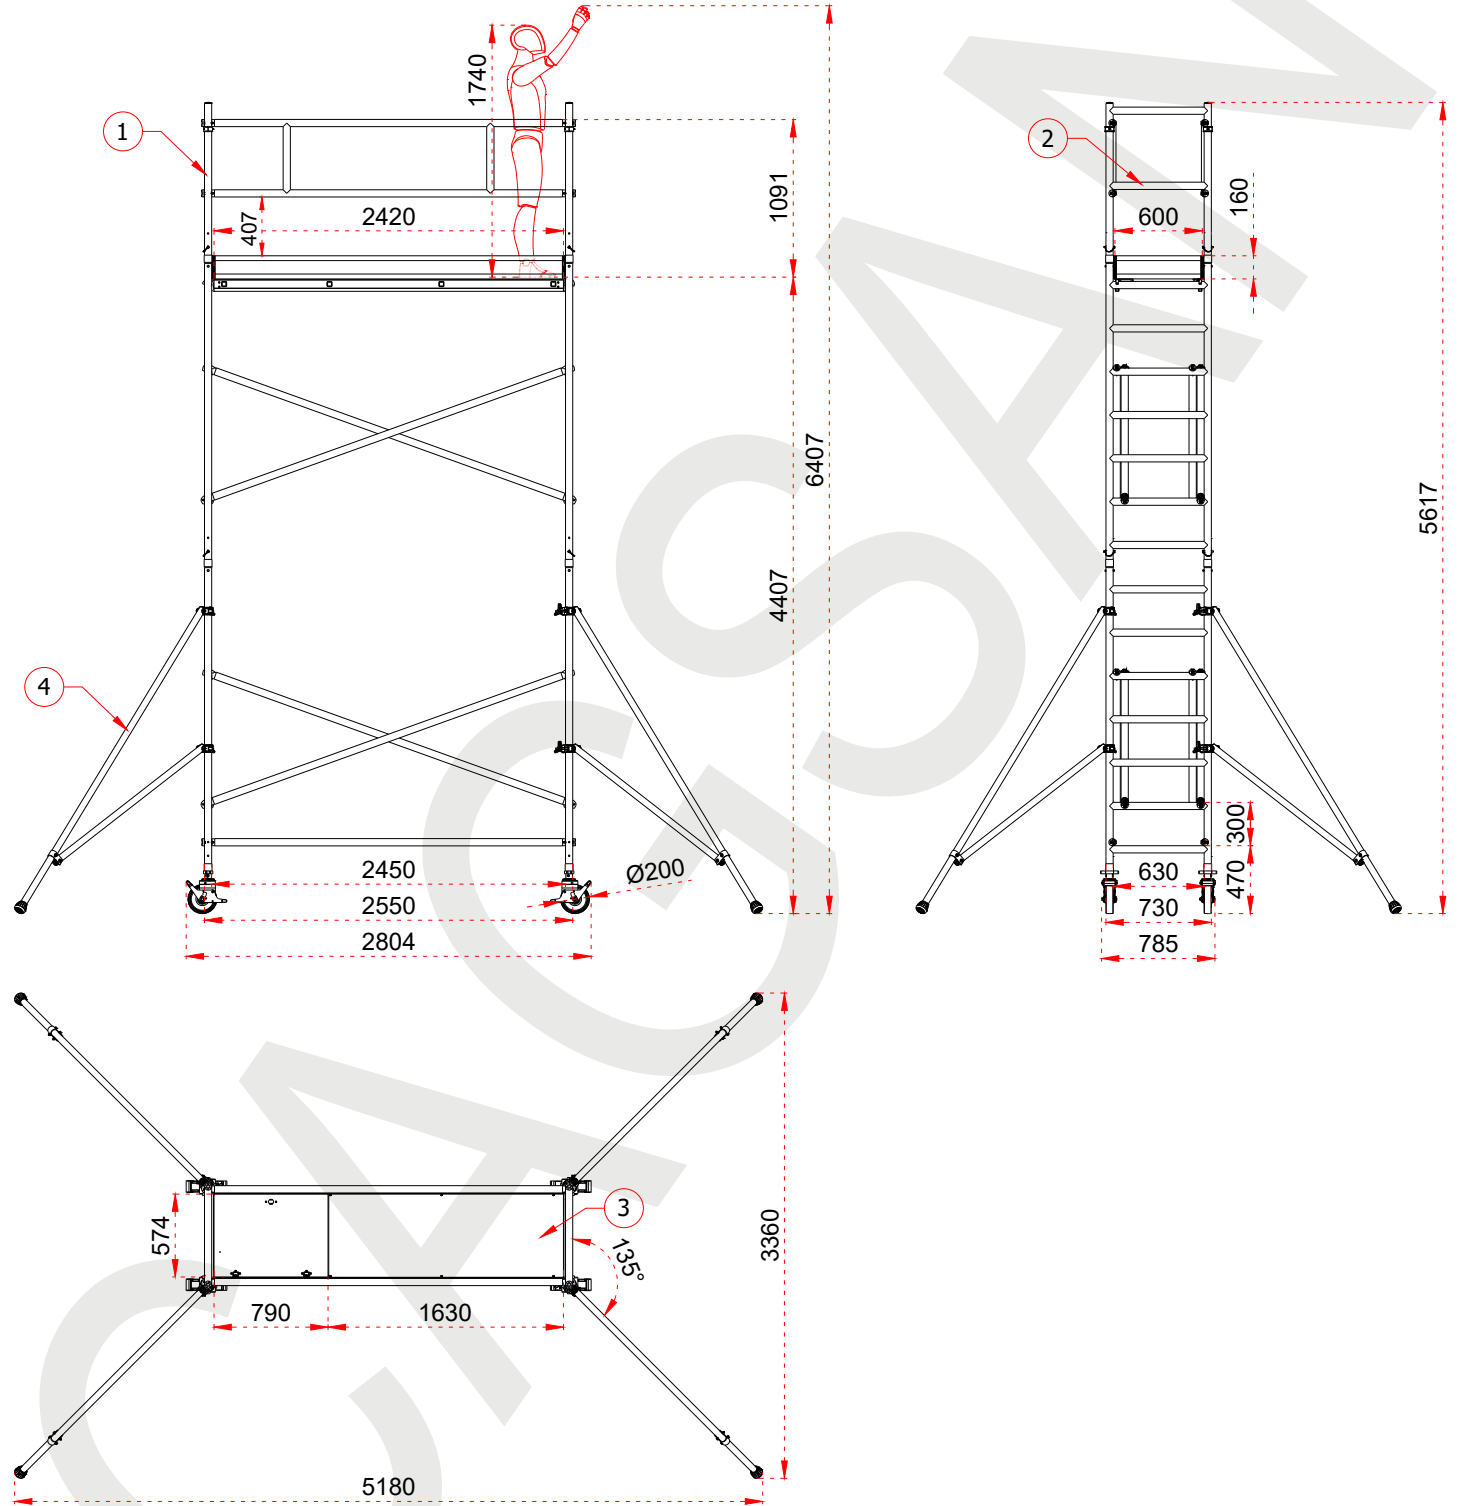

1	Ø50 x 1,7 mm
2	Ø50 x 1,8 mm
3	Plywood 12 mm

1	Ø50 x 1,7 mm
2	Ø50 x 1,8 mm
3	Plywood 12 mm
4	Ø45 x 1,5 mm

1	Ø50 x 1,7 mm
2	Ø50 x 1,8 mm
3	Plywood 12 mm
4	Ø45 x 1,5 mm

Class 3

- This drawing must not be duplicated nor offered or made available to third parties nor be improperly used otherwise. All rights reserved.
Bu çizim çoğaltılamaz. Üçüncü şahıslara teklif edilemez veya sunulamaz ya da başka bir şekilde uygunsuz şekilde kullanılamaz. Tüm hakları Saklıdır.

CAGSAN

ÜRÜN ADI
PRODUCT NAME

Alüminyum İskele
Aluminum Scaffolding Systems

ÜRÜN NO
PRODUCT NO

S8