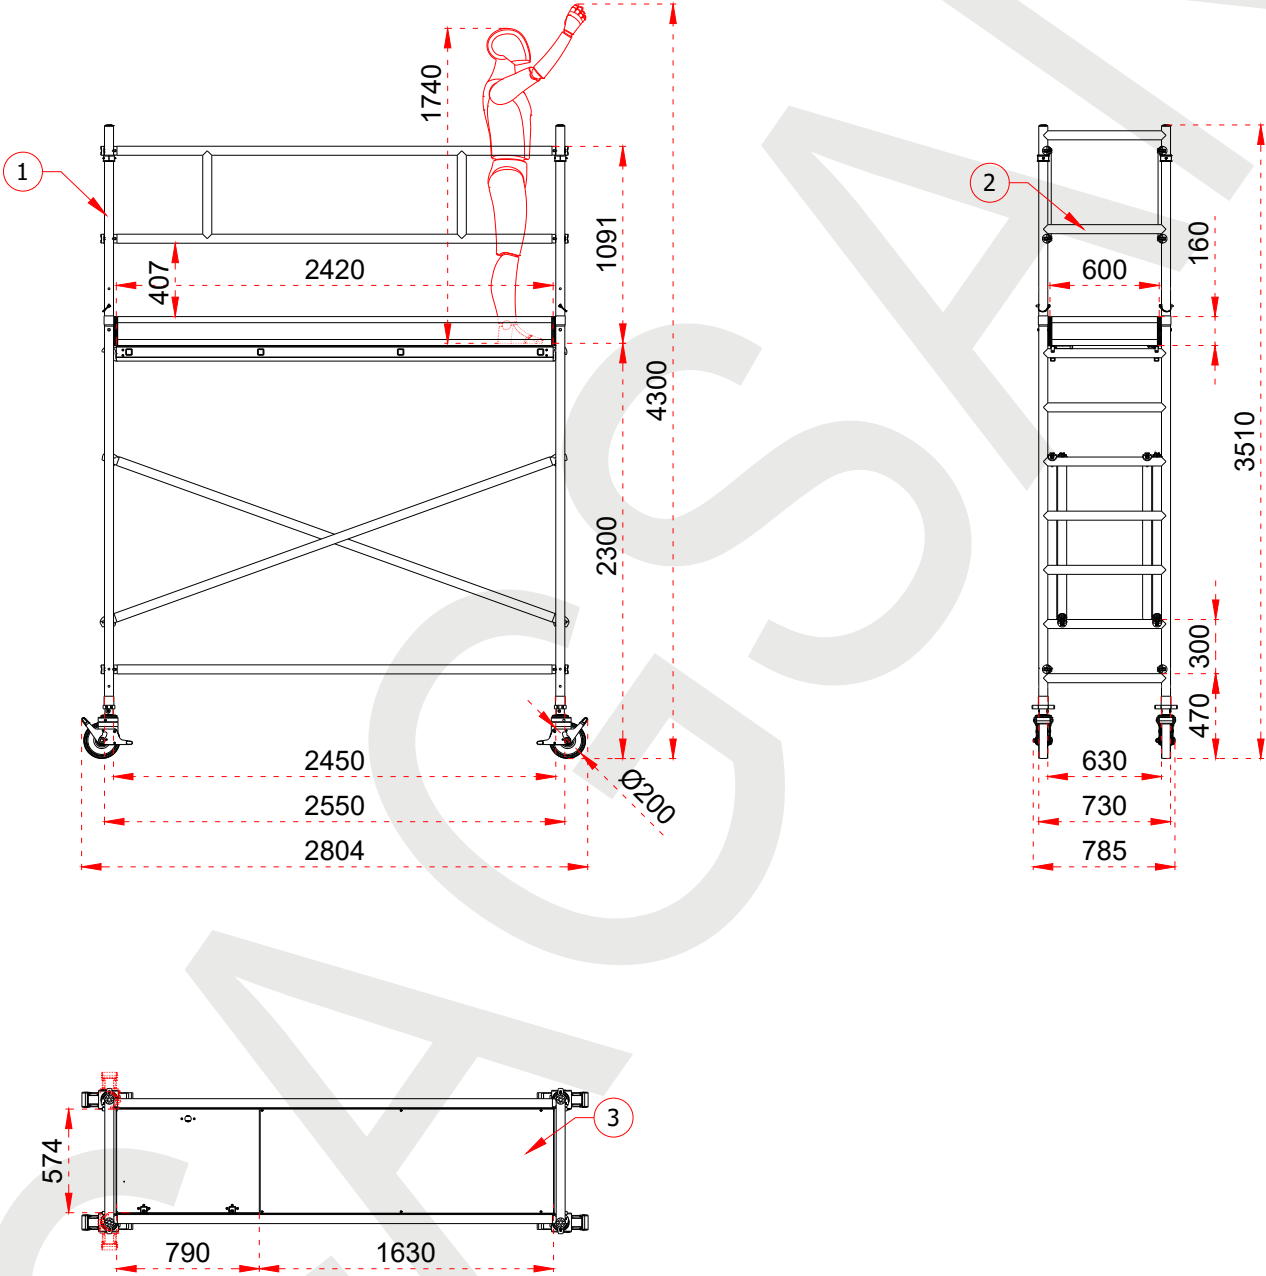

1	Ø50 x 1,7 mm
2	Ø50 x 1,8 mm
3	Plywood 12 mm

1	Ø50 x 1,7 mm
2	Ø50 x 1,8 mm
3	Plywood 12 mm
4	Ø45 x 1,5 mm

1	Ø50 x 1,7 mm
2	Ø50 x 1,8 mm
3	Plywood 12 mm
4	Ø45 x 1,5 mm

Class 3

- This drawing must not be duplicated nor offered or made available to third parties nor be improperly used otherwise. All rights reserved.
Bu çizim çoğaltılamaz. Üçüncü şahıslara teklif edilemez veya sunulamaz ya da başka bir şekilde uygunsuz şekilde kullanılamaz. Tüm hakları Saklıdır.

CAGSAN

ÜRÜN ADI
PRODUCT NAME

Alüminyum İskele
Aluminum Scaffolding Systems

ÜRÜN NO
PRODUCT NO

S8